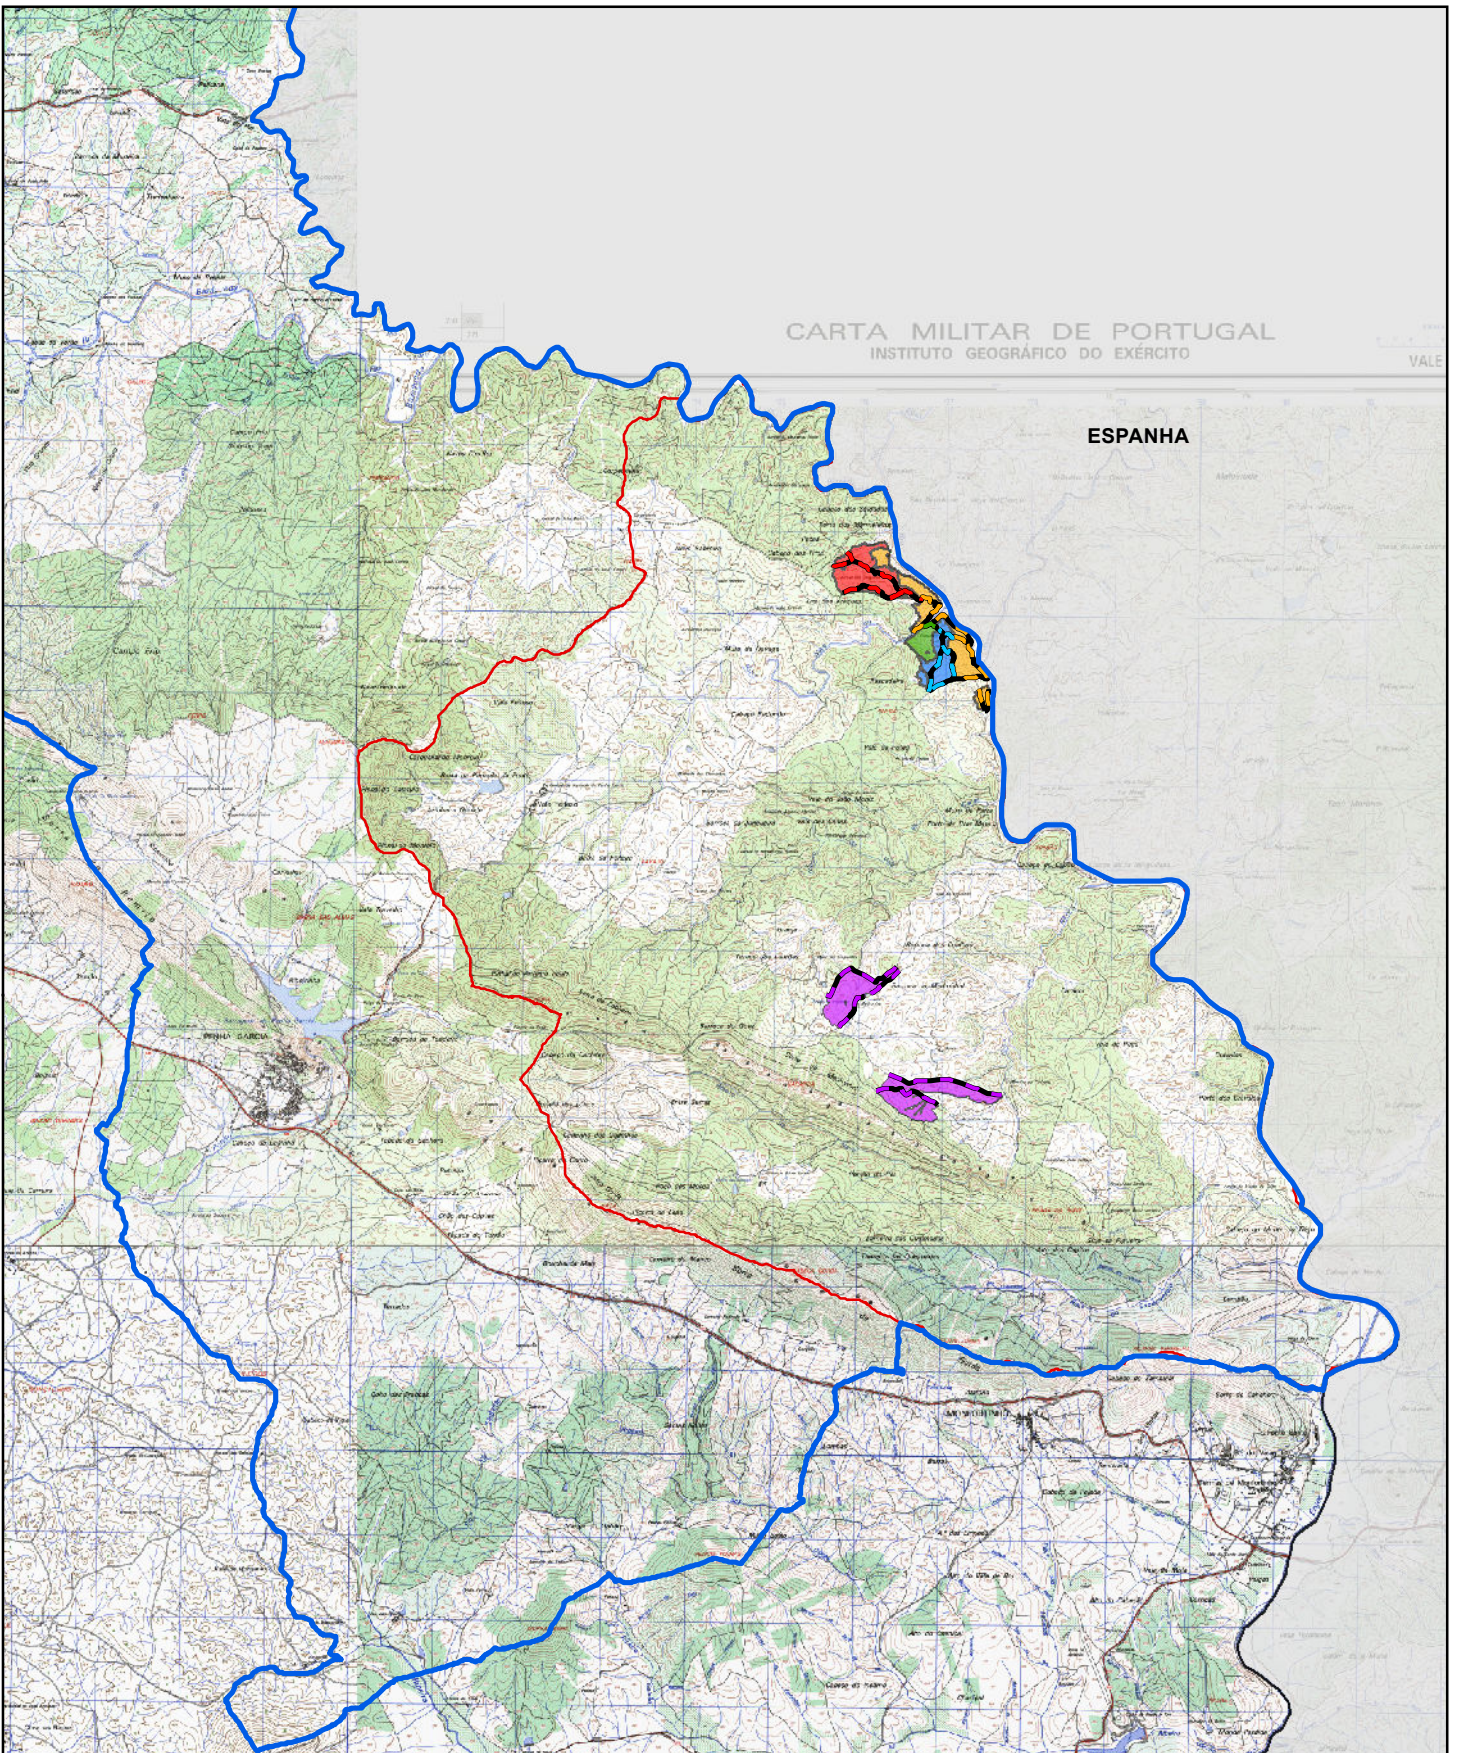

ESPAÑA

Legenda:

- | | | | |
|----------------------------|--------------------|----------------------------|---------------------|
| Limite ZIF de Penha Garcia | LOCAL 2 = 9,97 ha | Beneficiação de RVF | LOCAL 3 = 3177,02 m |
| Limite da Exploração | LOCAL 3 = 38,04 ha | LOCAL 1 = 2218,83 m | LOCAL 4 = 1770,67 m |
| Área de Intervenção | LOCAL 4 = 20,13 ha | LOCAL 2 = 195,08 m | LOCAL 5 = 4271,66 m |
| LOCAL 1 = 35,52 ha | LOCAL 5 = 55,90 ha | | |

N

1:90 000

MAPA DE LOCALIZAÇÃO

PDR 2020 / OP 8.1.5 - MELHORIA DA RESILIÊNCIA E DO VALOR AMBIENTAL DAS FLORESTAS

AFLOBEI - ASSOCIAÇÃO DE PRODUTORES FLORESTAIS DA BEIRA INTERIOR

NIF - 504 513 184 (ZIF DE PENHA GARCIA) - Freguesia de Penha Garcia CM 259